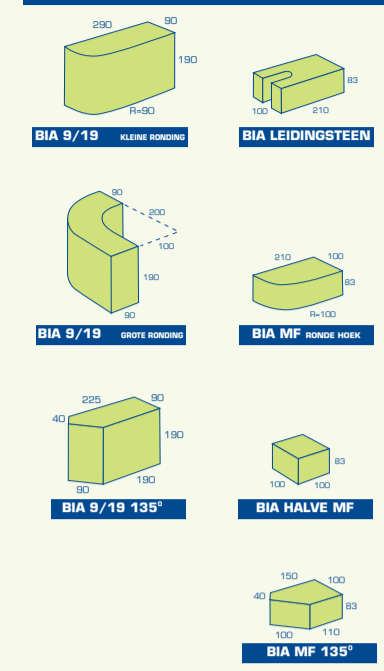

METSELPRODUCTEN

Muurdikte	67	90	100	115	120	140	150	190	200	260	320
SPONNINGBLOKKEN HOOGTE 19 CM											
1/1		 BIA-9/19	 BIA-10/19	 BIA-11,5/19	 BIA-12/19	 BIA-14/19		 BIA-19/19	 BIA-20/19	 BIA-26/19	 BIA-32/19
1/3											
2/3											
1/2											
Hoekblok											
Leidingblok									 BIA-20/19x22		

PROFIELSTENEN + BLOKKEN

SPONNINGBLOKKEN HOOGTE 24 CM											
1/1			 BIA-10/24			 BIA-14/24		 BIA-20/24	 BIA-26/24	 BIA-32/24	
1/3											
2/3											
1/2											
Hoekblok											

BETONBLOKKEN

ECOBLOK											
			 BIA ECO-10/19	 BIA ECO-12/19	 BIA ECO-14/19						

METSELSTENEN											
Hoogte in mm.											
52			 BIA-WF								
72			 BIA-AF	 BIA-NF							
83			 BIA-MF			 BIA-DMF					
90		 BIA-MDF 9/9				 BIA-MDF 14/9					
115				 BIA-2DF							

LIJMPRODUCTEN

LIJMBLOKKEN HOOGTE 98/198/298 MM											
1/1	 BIA-HLE 67/298	 BIA-HLE 100/198	 BIA-HLE 120/198	 BIA-HLE 150/198	 BIA-HLE 214/98						

VELLINKANT LIJMBLOKKEN HOOGTE 198 MM											
1/1		 BIA-HLE-V 100/198				 BIA-HLE-V 150/198					
1/2		 HALVE HLE-V 100/198				 HALVE HLE-V 150/198					
Hoekblok		 HOEK HLE-V 100/198				 HOEK HLE-V 150/198					
Eindblok		 EIND HLE-V 100/198				 EIND HLE-V 150/198					