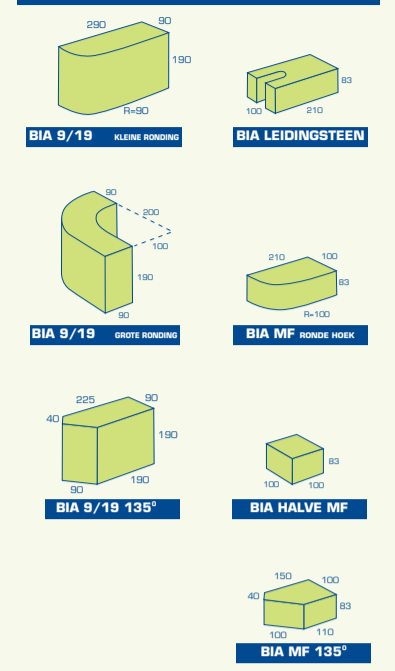

METSELPRODUCTEN

Muurdikte	67	90	100	115	120	140	150	190	200	260	320
SPONNINGBLOKKEN HOOGTE 19 CM											
1/1		 BIA-9/19	 BIA-10/19	 BIA-11,5/19	 BIA-12/19	 BIA-14/19		 BIA-19/19	 BIA-20/19	 BIA-26/19	 BIA-32/19
1/3											
2/3											
1/2											
Hoekblok											
Leidingblok											

PROFIELSTENEN + BLOKKEN

SPONNINGBLOKKEN HOOGTE 24 CM											
1/1			 BIA-10/24			 BIA-14/24		 BIA-20/24	 BIA-26/24	 BIA-32/24	
1/3											
2/3											
1/2											
Hoekblok											

BETONBLOKKEN

ECOBLOK											
		 BIA ECO-10/19	 BIA ECO-12/19	 BIA ECO-14/19							

METSELSTENEN											
Hoogte in mm.			 BIA-WF								
52			 BIA-WF								
72			 BIA-AF	 BIA-NF							
83			 BIA-MF			 BIA-DMF					
90		 BIA-MDF 9/9				 BIA-MDF 14/9					
115				 BIA-2DF							

LIJMPRODUCTEN

LIJMBLOKKEN HOOGTE 98/198/298 MM											
1/1	 BIA-HLE 67/298	 BIA-HLE 100/198	 BIA-HLE 120/198	 BIA-HLE 150/198	 BIA-HLE 214/98						

VELLINKANT LIJMBLOKKEN HOOGTE 198 MM											
1/1		 BIA-HLE-V 100/198				 BIA-HLE-V 150/198					
1/2		 HALVE HLE-V 100/198				 HALVE HLE-V 150/198					
Hoekblok		 HOEK HLE-V 100/198				 HOEK HLE-V 150/198					
Eindblok		 EIND HLE-V 100/198				 EIND HLE-V 150/198					