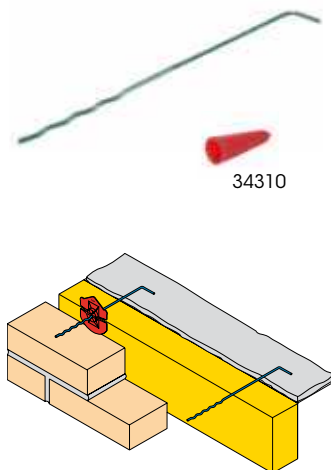

Art.nr. GB	Verp. (Bestel) eenheid	EAN-code verpakking 8714318	Toepassingsmaat voor maximale spouw:	Afmeting	Materiaal	M/Opp.
---------------	------------------------------	-----------------------------------	---	----------	-----------	--------

UNI-L-spouwanker

32502	250	126353	70	170x30	∅ 3,6	VD
32512	250	126360	100	200x30	∅ 3,6	VD
32522	250	126247	130	230x30	∅ 3,6	VD
325320	250	126148	160	260x30	∅ 3,6	VD
325420	250	126230	190	290x30	∅ 3,6	VD
32526	250	115890	130	230x30	∅ 5,0	VD
32536	250	115906	160	260x30	∅ 5,0	VD
32546	250	115913	190	290x30	∅ 5,0	VD
32556	250	103705	220	320x30	∅ 5,0	VD
32566	250	100384	250	350x30	∅ 5,0	VD
32576	250	125004	300	400x30	∅ 5,0	VD
37102	250	126377	70	170x30	∅ 3,6	304
37112	250	126384	100	200x30	∅ 3,6	304
37122	250	126223	130	230x30	∅ 3,6	304
371320	250	126216	160	260x30	∅ 3,6	304
371420	250	126209	190	290x30	∅ 3,6	304
37124	250	126186	130	230x30	∅ 4,0	304
371340	250	126193	160	260x30	∅ 4,0	304
371440	250	126179	190	290x30	∅ 4,0	304
37300	250	100476	70	170x30	∅ 3,0	316
37310	250	100483	100	200x30	∅ 3,0	316
37320	250	100490	130	230x30	∅ 3,0	316
37330	250	100506	160	260x30	∅ 3,0	316
37340	250	100513	190	290x30	∅ 3,0	316
37350	250	032258	220	320x30	∅ 3,0	316
37324	250	126162	130	230x30	∅ 4,0	316
37334	250	126131	160	260x30	∅ 4,0	316
37344	250	126155	190	290x30	∅ 4,0	316
37354	250	032234	220	320x30	∅ 4,0	316

Universeel spouwanker (België)

32412	250	030704	100	200x25	∅ 3,2	VD
32422	250	030728	130	230x25	∅ 3,2	VD
32432	250	030742	160	260x25	∅ 3,2	VD
32442	250	030766	190	290x25	∅ 3,2	VD

L-form spouwanker (Duitsland)